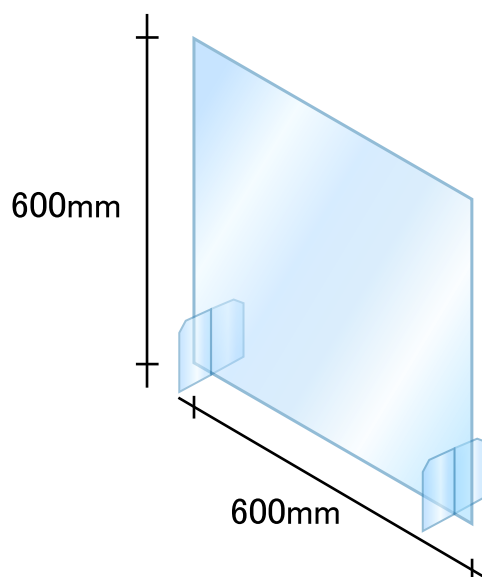

アクリル飛沫防止パーテーション

差し込みタイプ

- 透明度が高いアクリル透明3mm仕様
※足部材は8mmを使用しています。
- 設置場所を選ばない差し込みタイプ
- オフィス・食堂等の間仕切りに最適
- 足をさして置くだけで工事不要

■ W900タイプ

■ W600タイプ

● お問い合わせは

 **株式会社ヤマヒラ**

〒343-0845