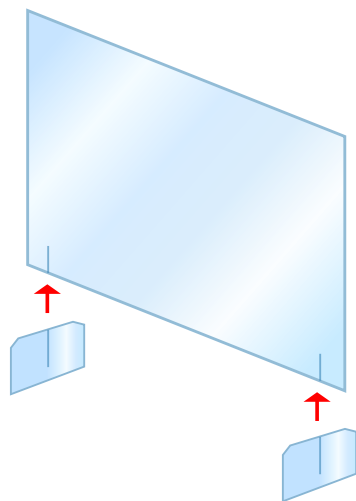

アクリル飛沫防止パーテーション

差し込みタイプ

- 透明度が高いアクリル透明3mm仕様
※足部材は8mmを使用しています。
- 設置場所を選ばない差し込みタイプ
- オフィス・食堂等の間仕切りに最適
- 足をさして置くだけで工事不要

■ W900タイプ

■ W600タイプ

● お問い合わせは

 **株式会社ヤマヒラ**

〒343-0845