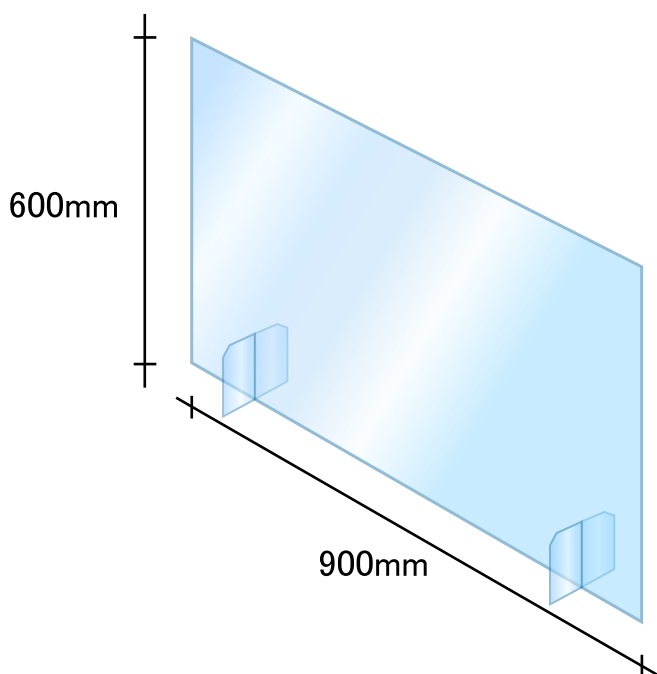

アクリル飛沫防止パーテーション

差し込みタイプ

- 透明度が高いアクリル透明3mm仕様
※足部材は8mmを使用しています。
- 設置場所を選ばない差し込みタイプ
- オフィス・食堂等の間仕切りに最適
- 足をさして置くだけで工事不要

■ W900タイプ

■ W600タイプ

● お問い合わせは

 **株式会社ヤマヒラ**

〒343-0845